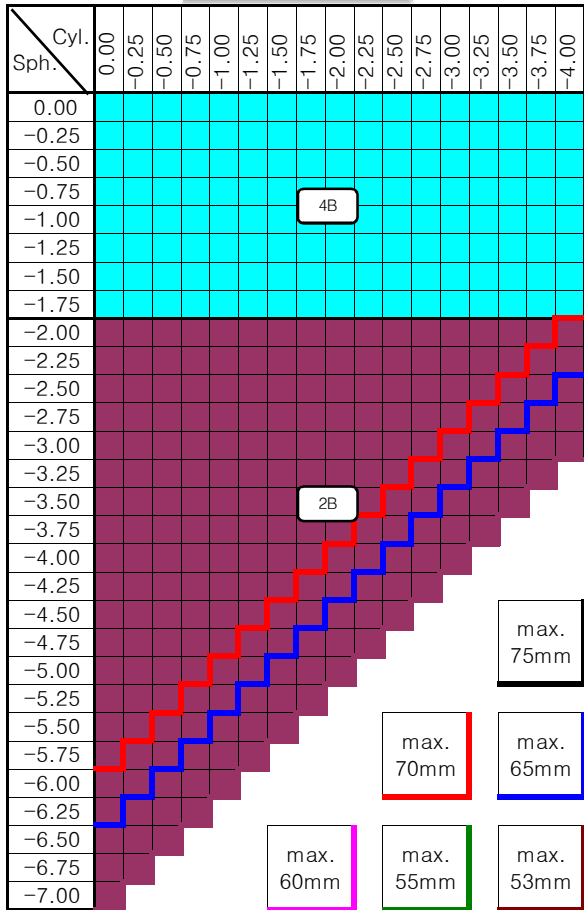

# SV Polarized 1.50

Available Color  
: Grey & Brown

Index : 1.498  
Gravity : 1.32  
Abbe No.: 59  
Standard Dia.: 76mm

(-)/(-)

(+)/(-)