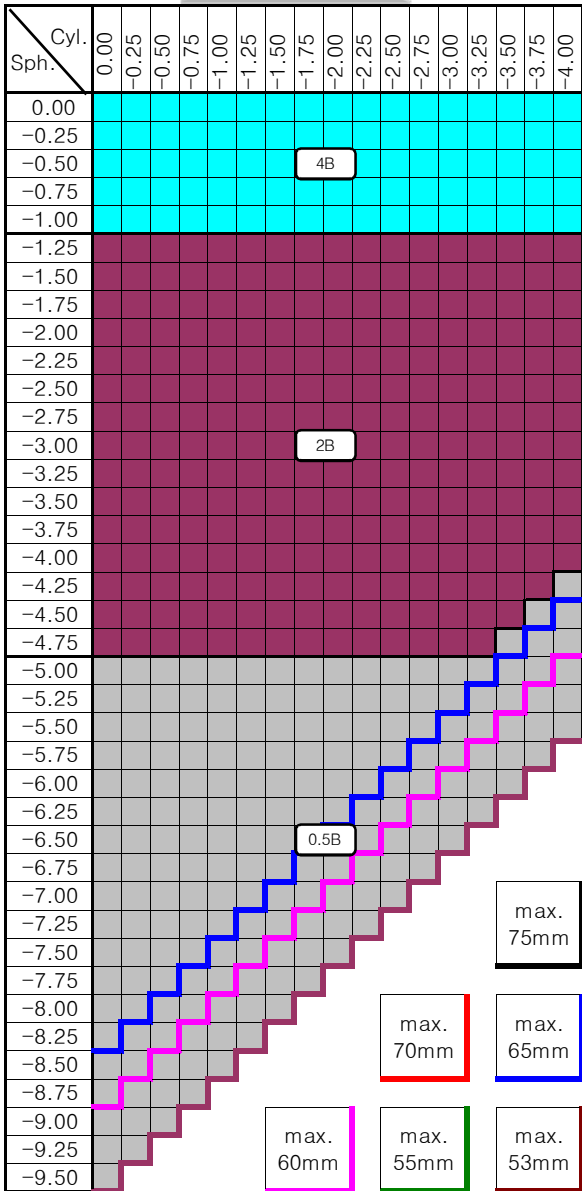

SV SPH TVX

Available Color
: Grey & Brown

Index : 1.53
Gravity : 1.17
Abbe No.: 42
Standard Dia.: 73mm

(-)/(-)

(+)/(-)