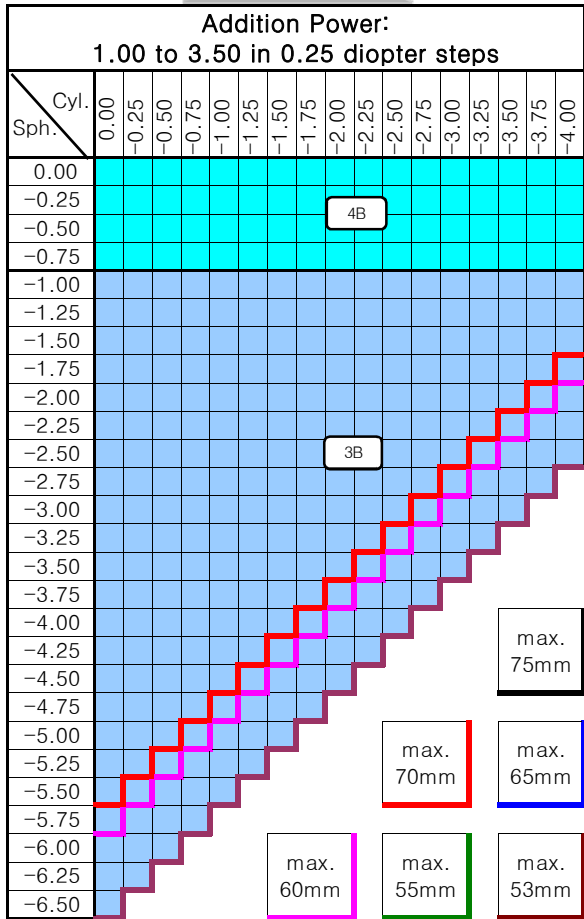

Extra 1.50 Transitions V

Available Color
: Grey & Brown

Index : 1.498
Gravity : 1.32
Abbe No.: 59
Standard Dia. 75mm

(-)/(-)

(+)/(-)