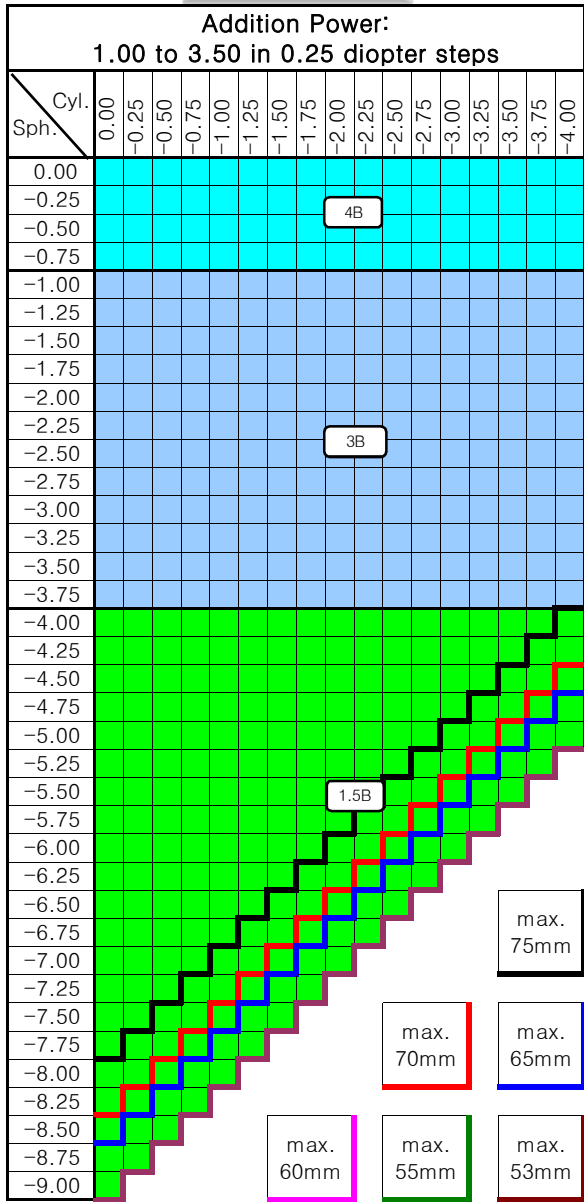

Extra 1.60 Transitions V

Available Color
: Grey & Brown

Index : 1.60
Gravity : 1.22
Abbe No.: 42
Standard Dia. 75mm

(-)/(-)

(+)/(-)