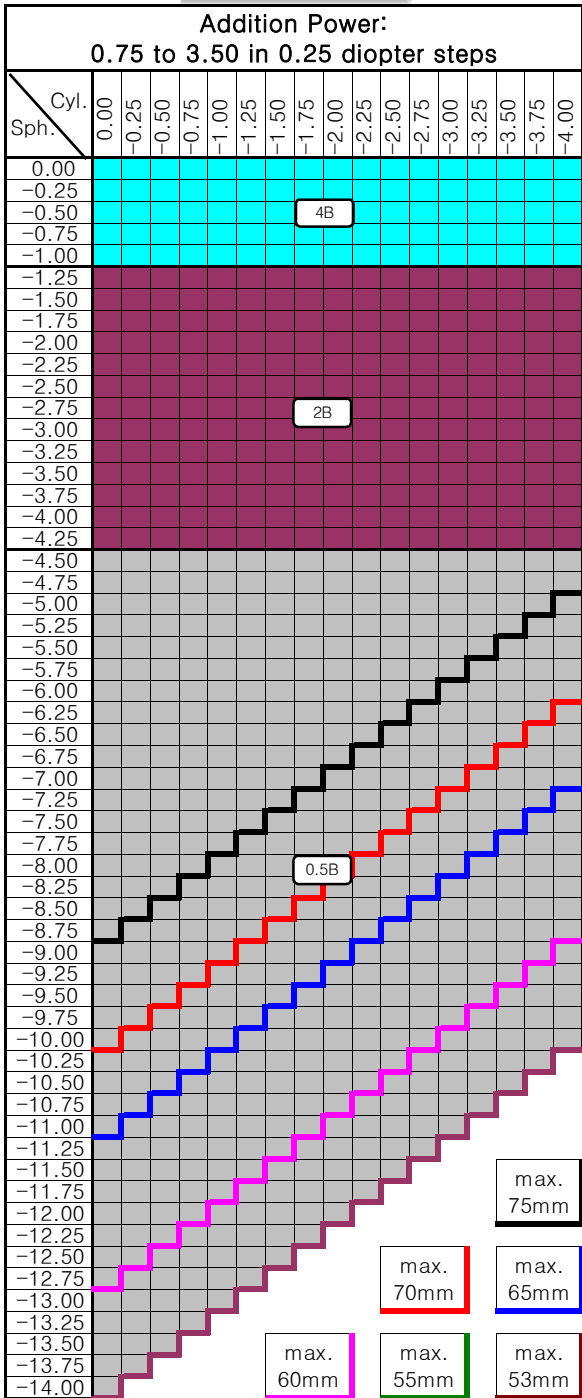

# Freedom 1.60

Available Corridor Length  
: 13mm or 15mm

Index : 1.60  
Gravity : 1.22  
Abbe No.: 42  
Standard Dia. 75mm

(-)/(-)

(+)/(-)