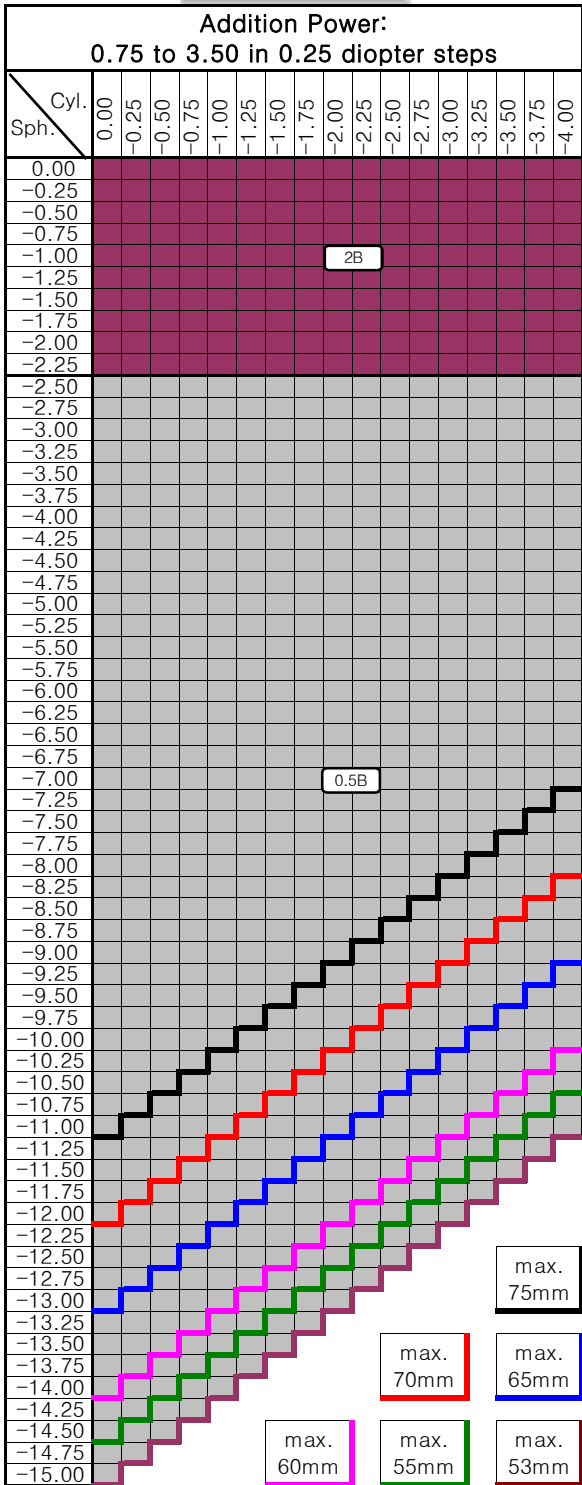

Freedom 1.67

Available Corridor Length
: 13mm or 15mm

Index : 1.67
Gravity : 1.31
Abbe No.: 36
Standard Dia.: 75mm

(-)/(-)

(+)/(-)