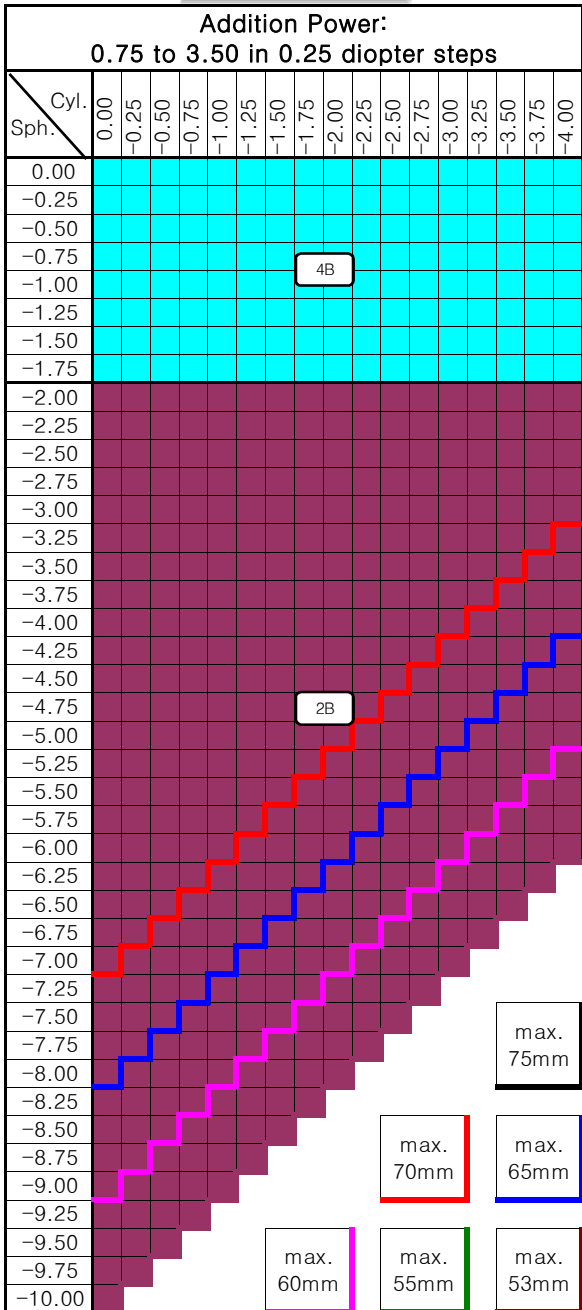

Freedom Polarized 1.5

Available Color
 : Grey & Brown
 Available Corridor Length
 : 13mm or 15mm

Index : 1.498
 Gravity : 1.32
 Abbe No.: 59
 Standard Dia.: 75mm

(-)/(-)

(+)/(-)