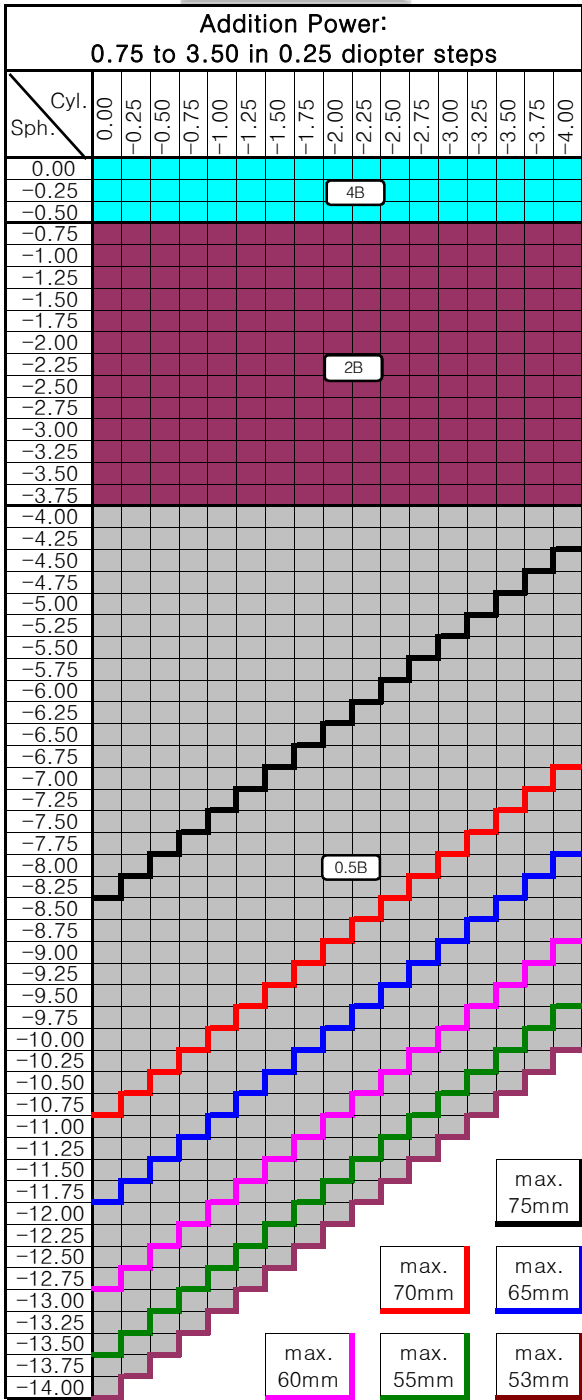

Freedom Polarized 1.6

Available Color
 : Grey & Brown
 Available Corridor Length
 : 13mm or 15mm

Index : 1.60
 Gravity : 1.22
 Abbe No.: 42
 Standard Dia.: 75mm

(-)/(-)

(+)/(-)

8B