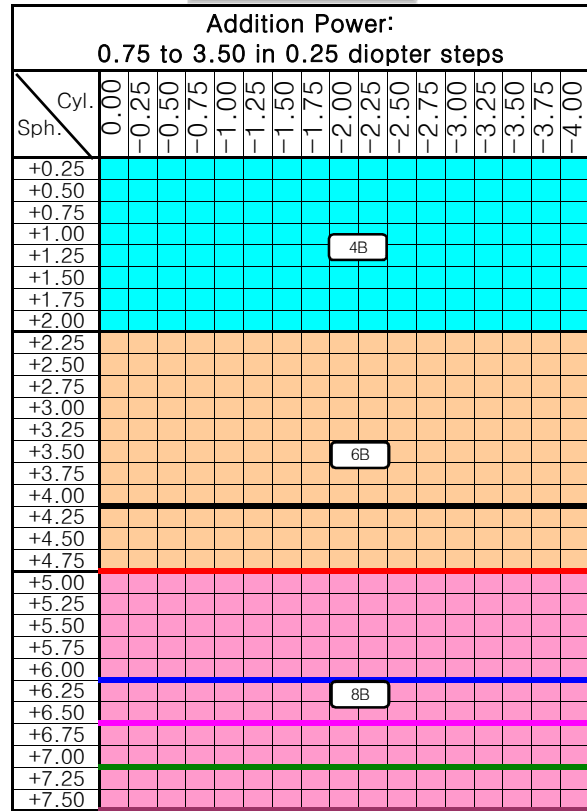

Freedom Polarized 1.6

Available Color
 : Grey & Brown
 Available Corridor Length
 : 13mm or 15mm

Index : 1.60
 Gravity : 1.22
 Abbe No.: 42
 Standard Dia.: 75mm

(-)/(-)

(+)/(-)

8B